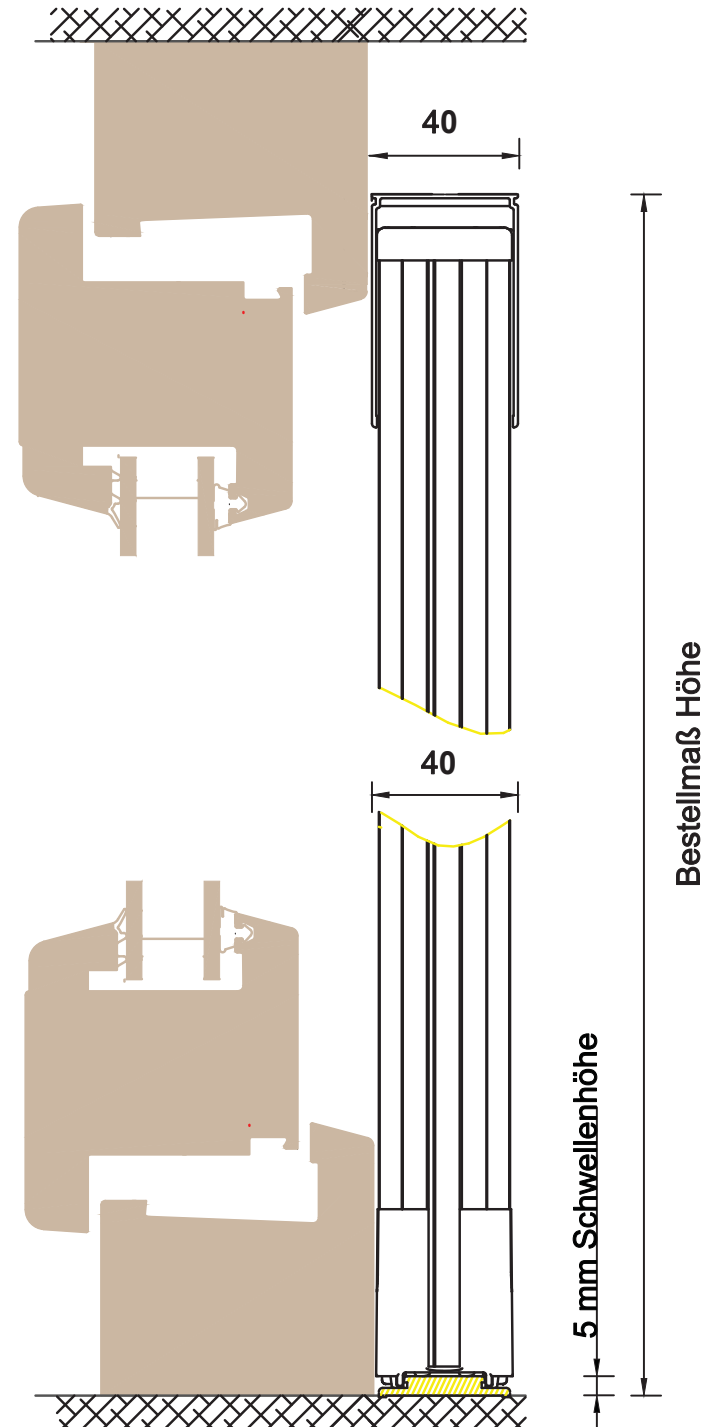

Plissee-System

Fertigelement Plissee 40

- Plissee Schiebetürsystem für extra große Türen
- extra flache Schwelle
- Plisseepaket ist herausnehmbar zur Aufbewahrung
- 1- oder 2-flügelige Ausführung möglich

Empfohlene Maße 1-teilig

- Breite = Maximal 2000 mm
- Höhe = Maximal 2600 mm

Zeichnungen nicht maßstabsgetreu