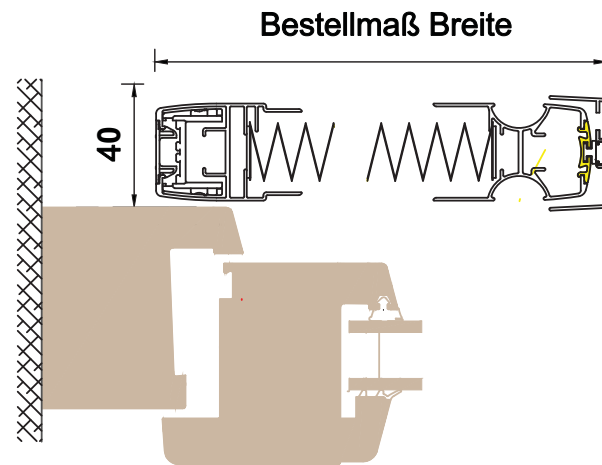

Plissee-System

Fertigelement Plissee 40

- Plissee Schiebetürsystem für extra große Türen
- extra flache Schwelle
- Plisseepaket ist herausnehmbar zur Aufbewahrung
- 1- oder 2-flügelige Ausführung möglich

Empfohlene Maße 1-teilig

- Breite = Maximal 2000 mm
- Höhe = Maximal 2600 mm

Zeichnungen nicht maßstabsgetreu