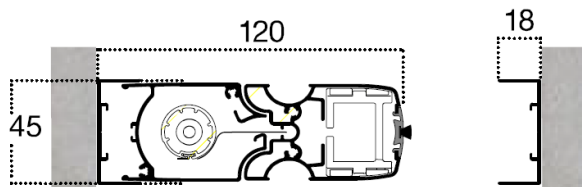

Tür Rollo Fly-Protect

- vollkommen barrierefrei
- Bautiefe: 45 mm
- optional 5mm Alu-Schwelle
- ideal für Hebe-Schiebetüren
- Bestellmaße:
 - Breite = lichte Laibungsbreite
 - Höhe = lichte Laibungshöhe

1 flügelige Variante bis 2 Meter Breite

2 flügelige Variante bis 4 Meter Breite