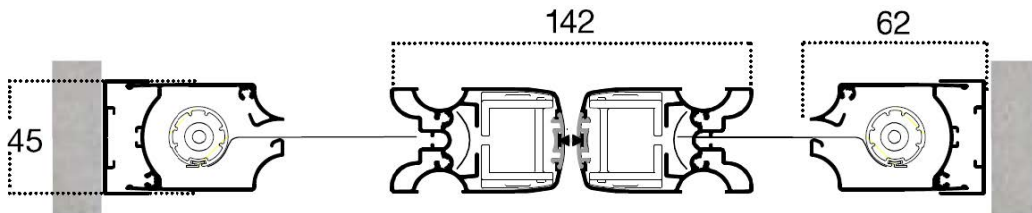

Tür Rollo Fly-Protect

- vollkommen barrierefrei
- Bautiefe: 45 mm
- optional 5mm Alu-Schwelle
- ideal für Hebe-Schiebetüren
- Bestellmaße:
 - Breite = lichte Laibungsbreite
 - Höhe = lichte Laibungshöhe

1 flügelige Variante bis 2 Meter Breite

2 flügelige Variante bis 4 Meter Breite